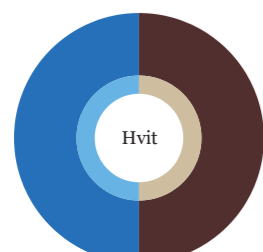

www.jaerbakeren.no

420 mm

25 mm

80 mm

155 mm

80 mm

135 mm

FARGER

blå

100% CMYK
CMYK: 100, 0, 0, 0
PANTONE: 285 C

lys blå

100% CMYK
CMYK: 85, 0, 0, 0
PANTONE: 285 C

mørk brun

100% CMYK
CMYK: 0, 0, 0, 100
PANTONE: 485 C

lys brun

100% CMYK
CMYK: 0, 0, 0, 100
PANTONE: 485 C